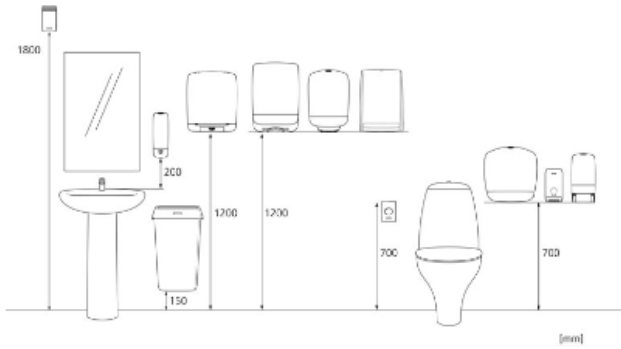

### Verbraucherpackung

x 248 mm

y 350 mm

z 114 mm

White

0,982 kg

### Transportpalette

x 800 mm

y 1230 mm

z 1200 mm

81

120,406 kg

6414300090199

**Maßangaben und Installation**