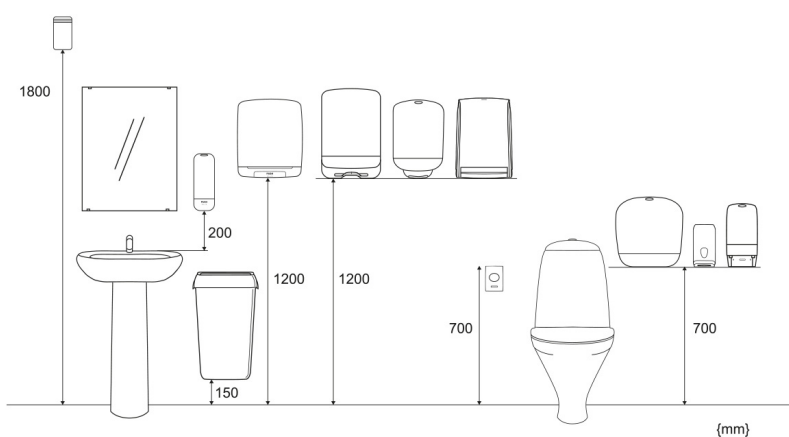

Palette

Länge	1.200 mm	Gesamtgewicht	102,334 kg	EAN	 6 4 143 01 082 13 1
Breite	800 mm	Anzahl Versandseinheiten pro Palette	48		
Höhe	1.254 mm				

Maßangaben und Installation

Zugehörige Produkte

Beispielhafte Auswahl aus allen Ländern. Die Verfügbarkeit für einzelne Regionen finden Sie auf der Webseite.