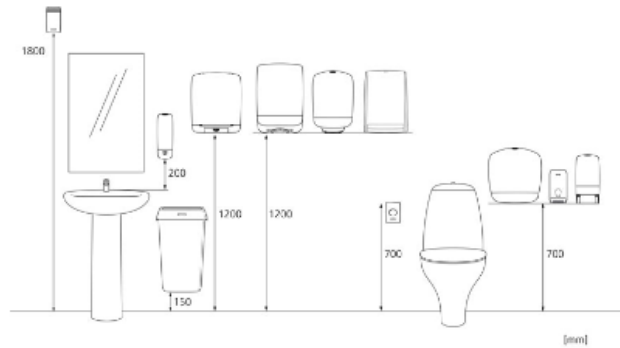

## Verbraucherpackung

x 116 mm

y 385 mm

z 127 mm

White

1,48 kg

## Transportpalette

x 800 mm

y 1253 mm

z 1200 mm

144

257,24 kg

7316977984506

**Maßangaben und Installation****Zugehörige Produkte**